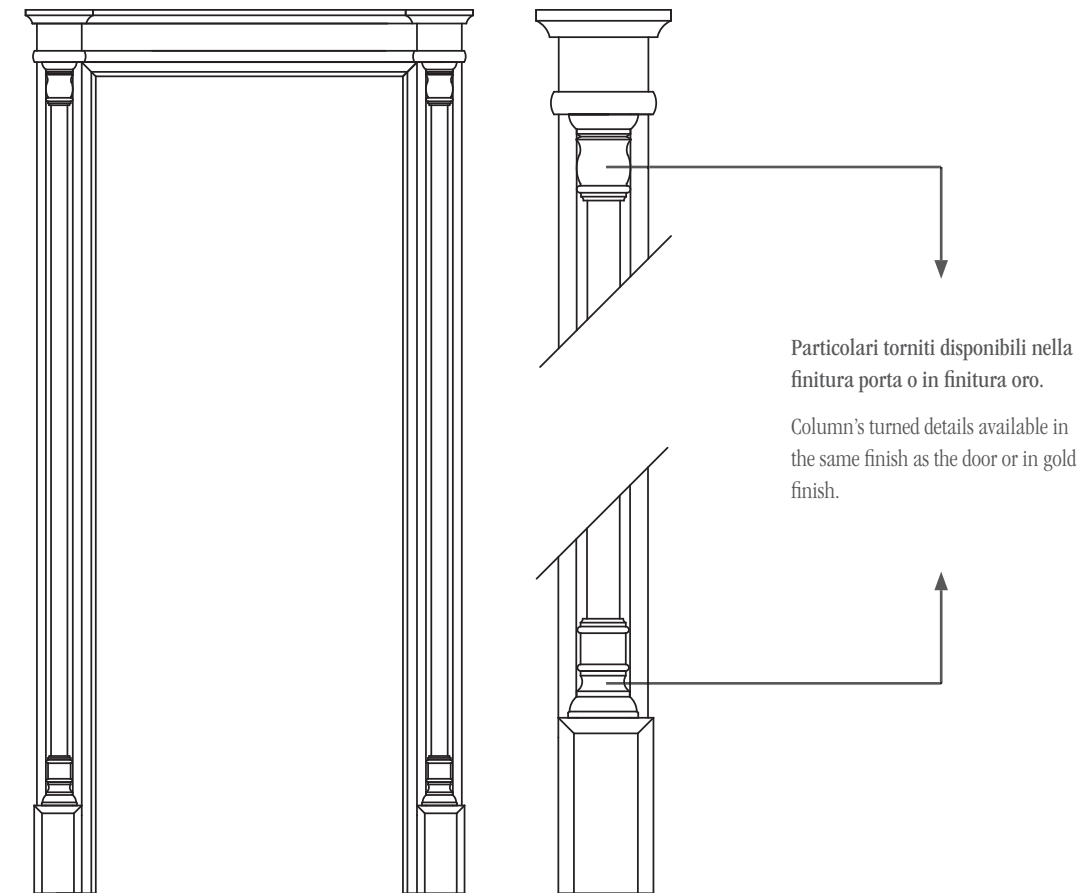

Le Cerniere - The Hinges

Cerniera in Stile, a pomella, in ottone o in ferro
Old fashioned pintel hinge in brass or in iron

Finitura ottone satinato
Mat brass finish

Finitura brunita
Burnished finish

Il Portale - The "Portale"

Le porte Impero vengono fornite complete di Portale Impero sul lato principale della porta. Costituito da: capitello Lineare Impero, coprifili Impero (L. cm 11,5) con colonne, elementi torniti e basamento. I particolari torniti sono disponibili nella finitura-porta o in finitura simil-oro. Sul lato secondario della porta coprifili lisci. Altri capitelli Impero disponibili su richiesta.

The Impero doors are supplied with "Portale Impero" on the main side of the door. This is made up with a Flat Impero doorhead, Impero casings (11,5 cm wide) with column, turned details and basement. The turned details are available in the same finish as the door or in synthetic gold finish. On the inner side of the door smooth casings. Other Impero doorheads available upon request.