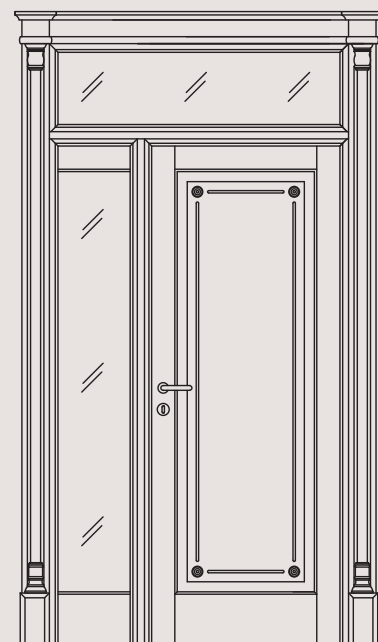

Fianco-luce e sopraluce
Sidelight with transom window