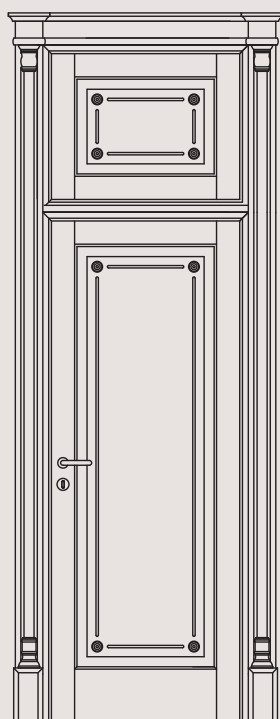

LE SOLUZIONI THE SOLUTIONS

Immagina la porta dei tuoi desideri. Immaginala in casa tua, in un ambiente dove vivere una quotidianità piacevole, appagante, di stile. E immaginala esattamente come vuoi, perché qualunque sia la sua forma, possiamo realizzarla. Grazie alla maestria artigiana Legnoform, sono disponibili soluzioni speciali che consentono di realizzare ogni tua esigenza, con interventi unici realmente a misura di desiderio. Il tuo.

Imagine the door of your wish. Imagine it in your own home, a surrounding in which you can live a gratifying, pleasant and stylish everyday life. And imagine it exactly as you wish and with whatever shape, we can produce it. Legnoform's masterful craftsmanship will allow you to have special solutions uniquely tailored to a wish - your very own.

Alcuni esempi di soluzioni speciali - Some examples of special solutions

Sopraluce con battente
Transom with doorleaf