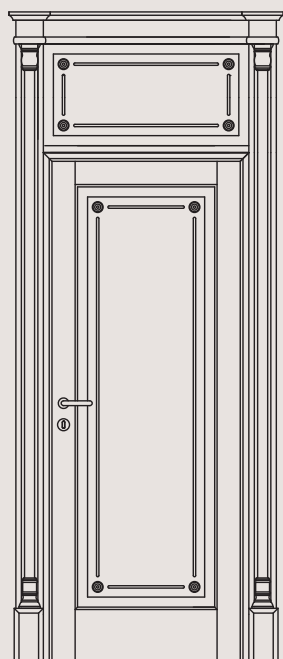

Chiambrana
"Chiambrana"