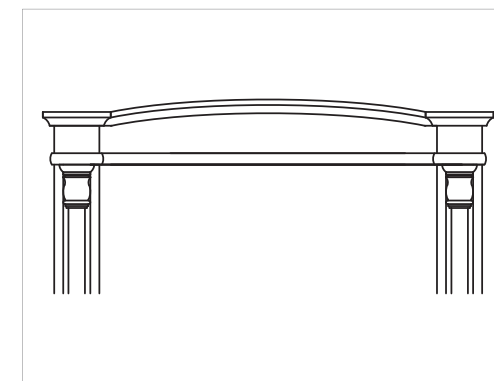

Capitello Centinato
Bowed doorhead