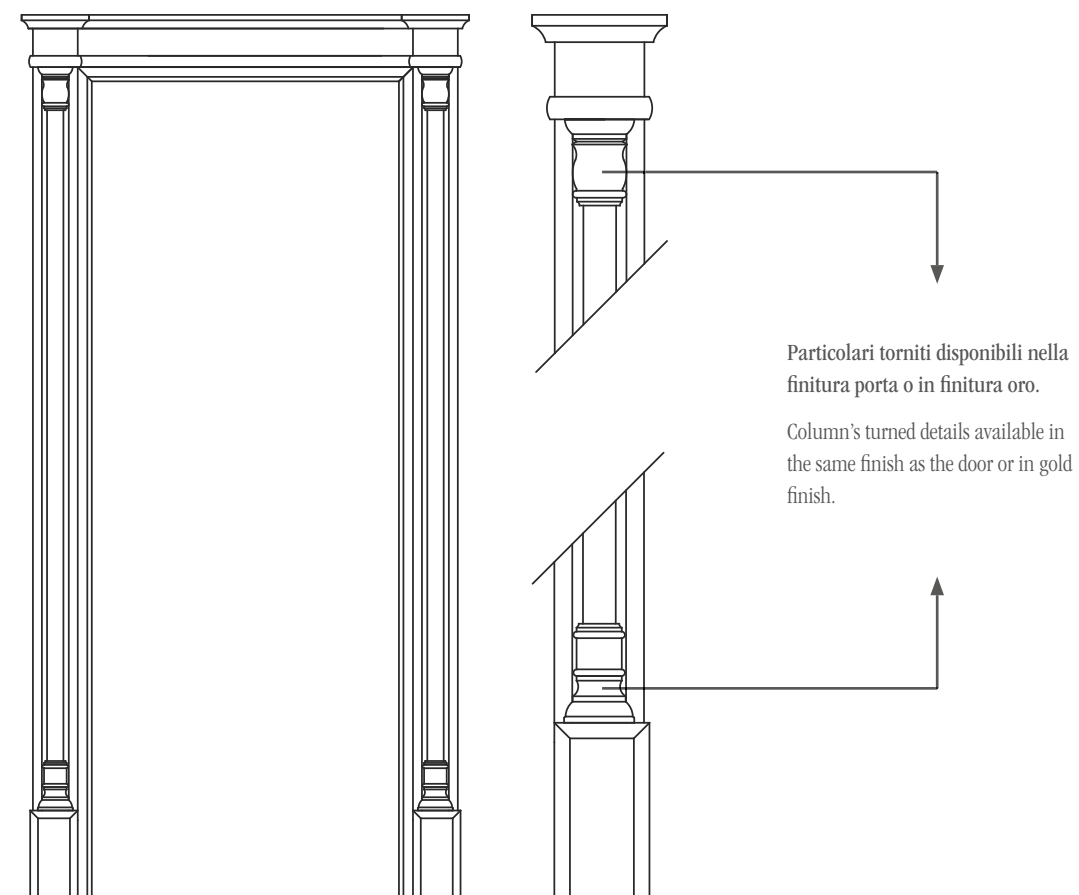

## Le Cerniere - The Hinges

Cerniera in Stile, a pomella, in ottone o in ferro  
Old fashioned pintel hinge in brass or in iron

Finitura ottone satinato  
Mat brass finish

Finitura brunita  
Burnished finish

## Il Portale - The "Portale"

Le porte Impero vengono fornite complete di Portale Impero sul lato principale della porta. Costituito da: capitello Lineare Impero, coprifili Impero (L. cm 11,5) con colonne, elementi torniti e basamento. I particolari torniti sono disponibili nella finitura-porta o in finitura simil-oro. Sul lato secondario della porta coprifili lisci. Altri capitelli Impero disponibili su richiesta.

The Impero doors are supplied with "Portale Impero" on the main side of the door. This is made up with a Flat Impero doorhead, Impero casings (11,5 cm wide) with column, turned details and basement. The turned details are available in the same finish as the door or in synthetic gold finish. On the inner side of the door smooth casings. Other Impero doorheads available upon request.