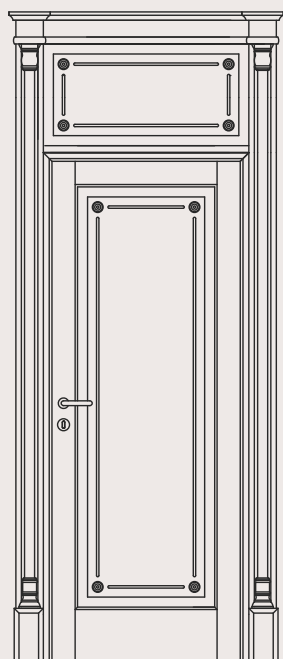

Chiambrana
"Chiambrana"