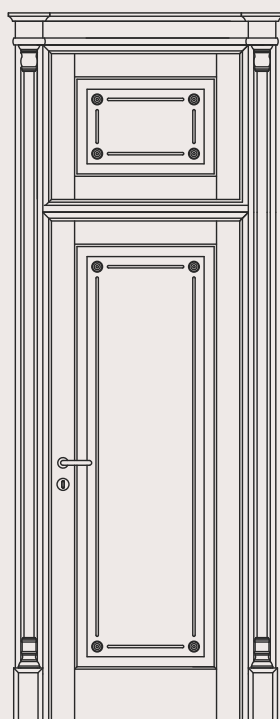

LE SOLUZIONI THE SOLUTIONS

Immagina la porta dei tuoi desideri. Immaginala in casa tua, in un ambiente dove vivere una quotidianità piacevole, appagante, di stile. E immaginala esattamente come vuoi, perché qualunque sia la sua forma, possiamo realizzarla. Grazie alla maestria artigiana Legnoform, sono disponibili soluzioni speciali che consentono di realizzare ogni tua esigenza, con interventi unici realmente a misura di desiderio. Il tuo.

Imagine the door of your wish. Imagine it in your own home, a surrounding in which you can live a gratifying, pleasant and stylish everyday life. And imagine it exactly as you wish and with whatever shape, we can produce it. Legnoform's masterful craftsmanship will allow you to have special solutions uniquely tailored to a wish - your very own.

Alcuni esempi di soluzioni speciali - Some examples of special solutions

Sopraluce con battente
Transom with doorleaf