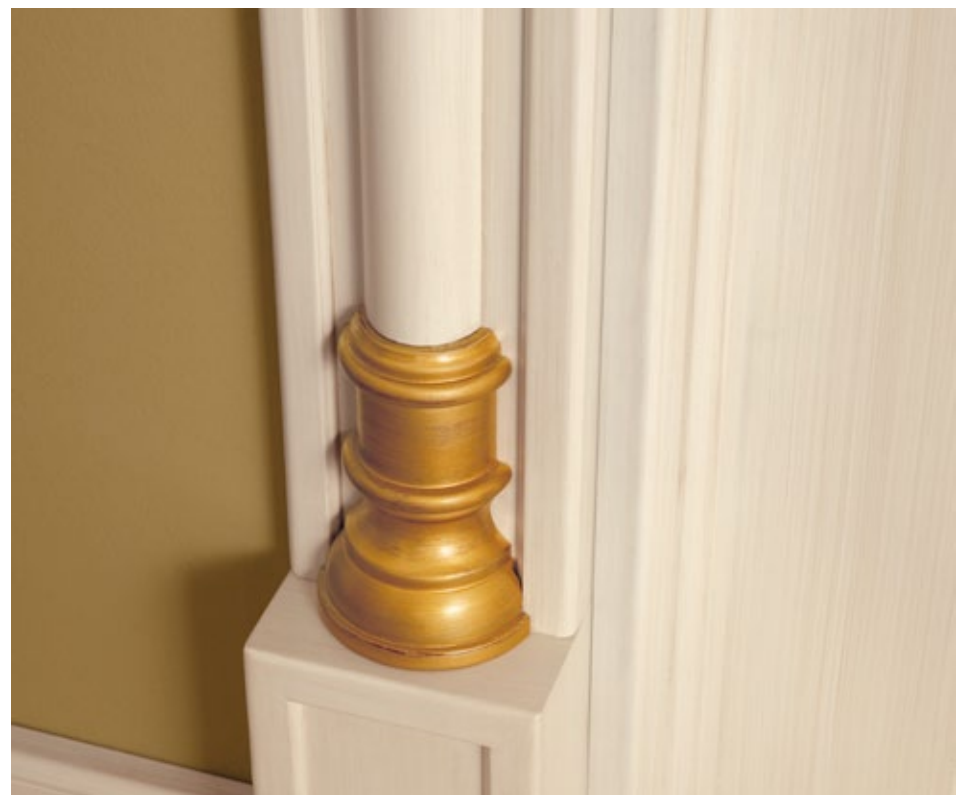

cod. Q-13 Alder finitura Veneziana/particolari oro,
porta doppio battente con cristalli doppio legato ottone
Portale con capitello lineare/particolari oro.

code Q-13 Alder Veneziana finish/gold details,
double-leaf door with double brass beading glass
"Portale" with flat doorhead/gold details.