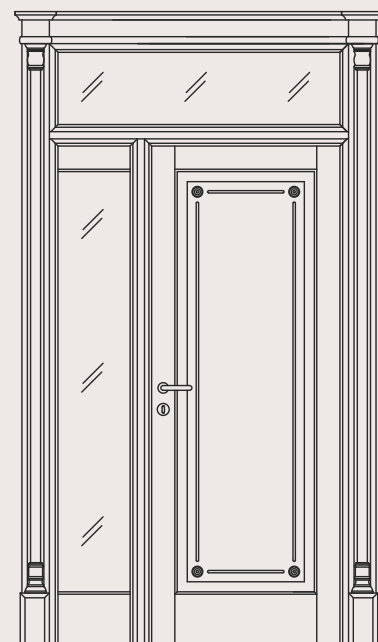

Fianco-luce e sopraluce
Sidelight with transom window