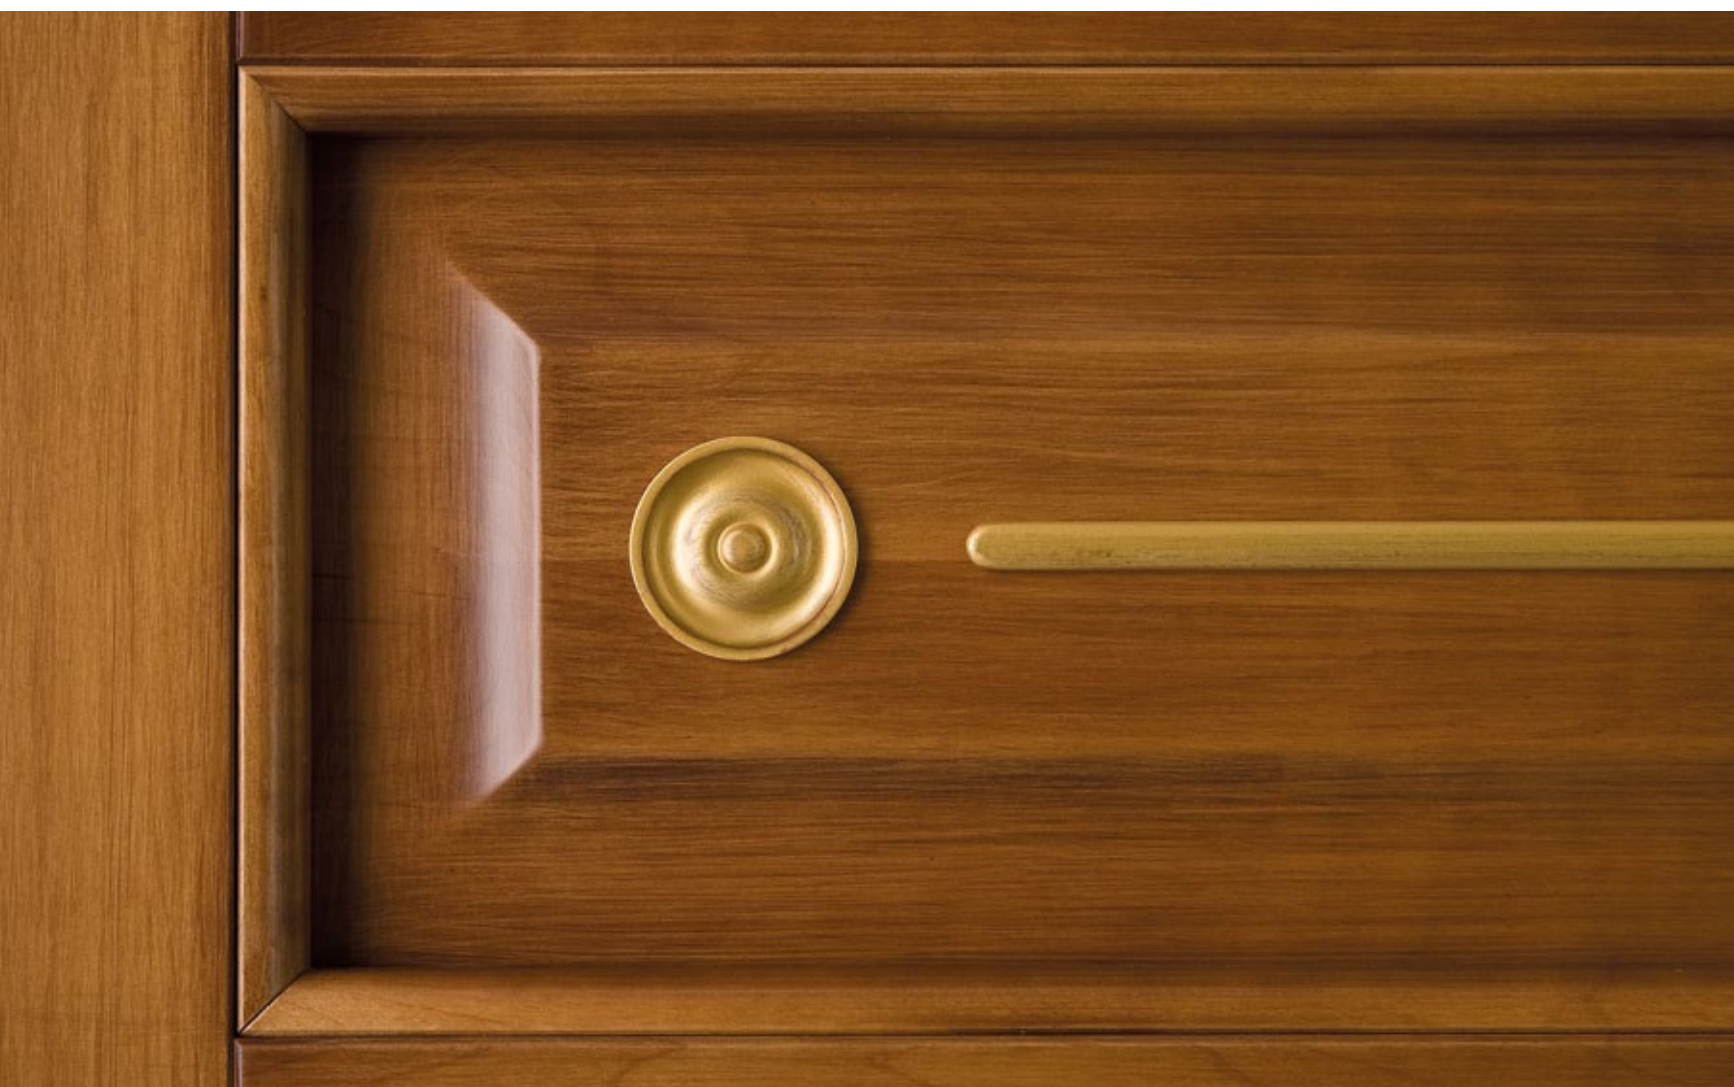

IMPERO

L'esaltazione massima di uno stile classico, la bellezza morbida delle linee, la pulizia formale portata allo Zenit. Porte che impreziosiscono ambienti ricercati, la sontuosità di un pezzo unico dove il piacere del dettaglio esplode negli elementi decorativi disponibili in finitura oro o nella medesima tonalità della porta. Le colonne e il capitello esaltano ulteriormente l'importanza di una Collezione sublime.

The utmost elevation of a classical style, the soft beauty of lines, formal neatness at its zenith. Doors that embellish refined surroundings, a luxurious unique piece able to bring out values and centring on itself all the perspective lines around it. The delight of a detail bursts out in the decorative elements: finishes in gold, or the same as the door with columns and doorheads that further highlight the importance of a sublime Collection.

cod. Q-30 Alder anticato noce
chiaro/particolari oro - Portale
con capitello lineare/particolari
oro.

code Q-30 Alder stained antique
light walnut/gold details
"Portale" with flat doorhead/gold
details.

legnoform

IMPERO