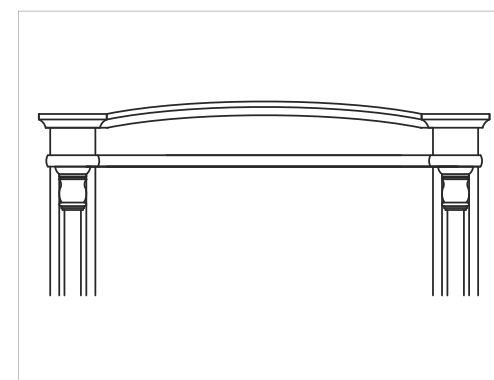

Capitello Centinato
Bowed doorhead