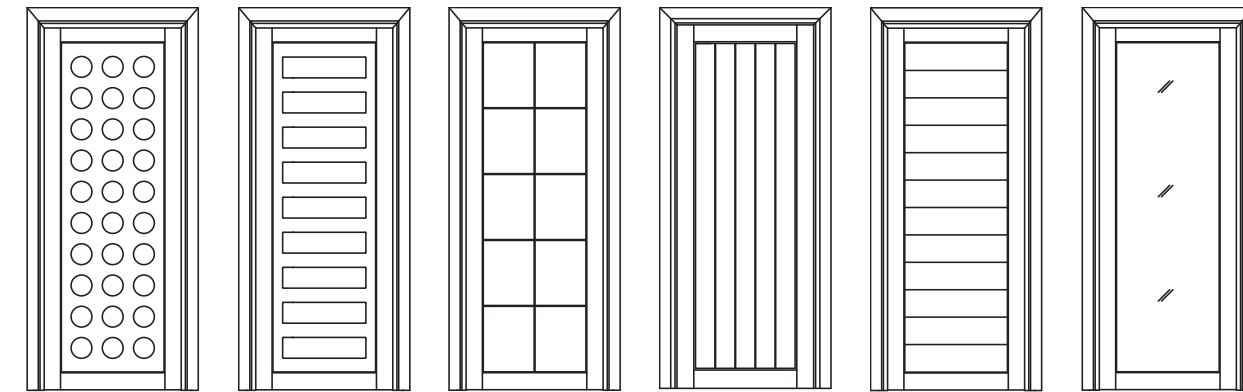

I Modelli - The Models

cod. L-30   cod. L-31   cod. L-32   cod. L-33   cod. L-34   cod. L-12