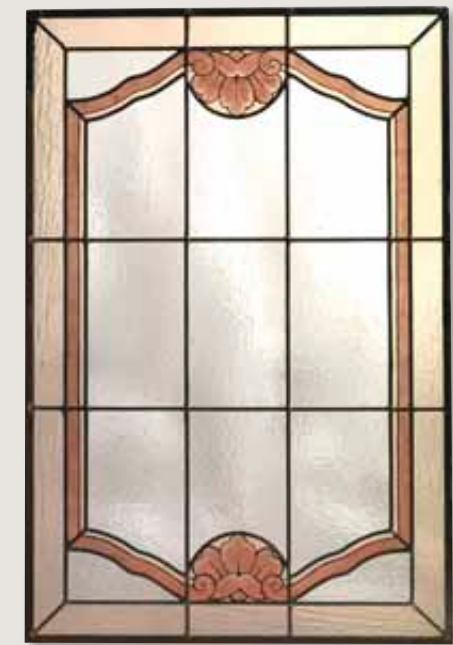

Blu
antico

I Vetri

"PETALI" rilegato piombo

"GRECA" rilegato piombo
su vetro K

Art. 37M rilegato piombo
su vetro K

Art. 57M rilegato piombo
su vetro cattedrale

"QUADRO" rilegato piombo
su vetro K

"ROMBI" rilegato piombo

"QUADRO" rilegato piombo
su vetro cattedrale

Art. LD-04 vetro cattedrale rilegato a piombo
con decoro a grisaglia

Art. LD-01 vetro cattedrale fatto a mano rilegato a piombo con pittura a fuoco e velatura