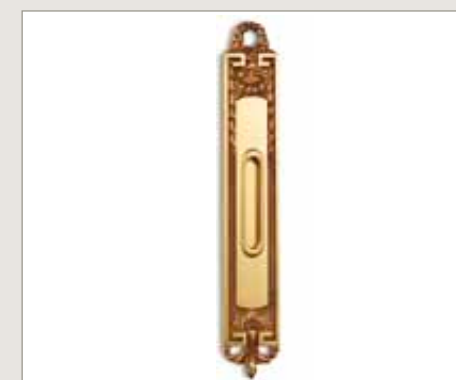

Art. S 3001/S Versailles