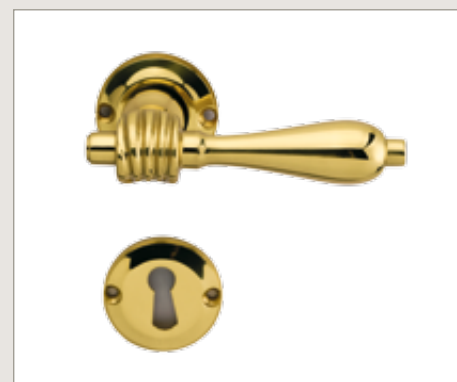

Oro a 24k

Maniglie
e Maniglioni
linea "B"

Art. B 116/03

Art. B 128/13 foro Yale

Art. B 116/07

Art. B 121/07

Art. B 121/01

Art. B 128/03

Art. B 149/37 ingombro h. mm. 225

Art. B 32/37 ingombro h. mm. 200

Art. B 116/37 ingombro h. mm. 218

Art. B 113/12

Art. B 128/11

Art. B 273/W/01

Art. B 128/36 ingombro h. mm. 215

Art. B 268/W/01

Art. B 113/07

Art. B 303/W/01

Maniglie da
incasso per
porte scorrevoli
linea "B"

Le Finiture
linea "B"

Art. 00
Ottone grezzo

Art. 01
Ottone lucido
naturale

Art. 02
Bronzato

Art. 03
Ottone satin zapon