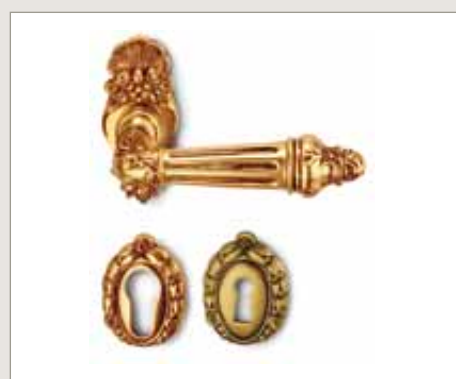

Art. S 4340 Urbino