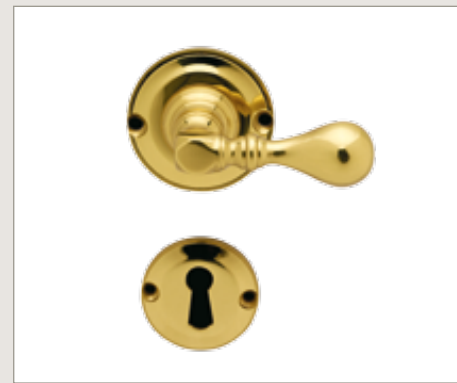

Art. B 149/37 ingombro h. mm. 225

Art. B 32/37 ingombro h. mm. 200

Art. B 116/37 ingombro h. mm. 218

Art. B 113/12

Art. B 128/11

Art. B 273/W/01

Art. B 128/36 ingombro h. mm. 215

Art. B 268/W/01

Art. B 113/07

Art. B 303/W/01

Maniglie da
incasso per
porte scorrevoli
linea "B"

Le Finiture
linea "B"

Art. 00
Ottone grezzo

Art. 01
Ottone lucido
naturale

Art. 02
Bronzato

Art. 03
Ottone satin zapon