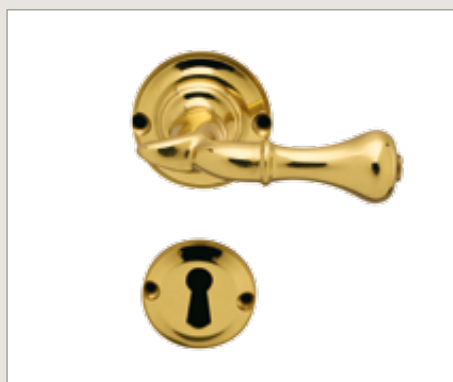

Oro a 24k

Maniglie
e Maniglioni
linea "B"

Art. B 116/03

Art. B 128/13 foro Yale

Art. B 116/07

Art. B 121/07

Art. B 121/01

Art. B 128/03

Art. B 149/37 ingombro h. mm. 225

Art. B 32/37 ingombro h. mm. 200

Art. B 116/37 ingombro h. mm. 218

Art. B 113/12

Art. B 128/11

Art. B 273/W/01

Art. B 128/36 ingombro h. mm. 215

Art. B 268/W/01

Art. B 113/07

Art. B 303/W/01

Maniglie da
incasso per
porte scorrevoli
linea "B"

Le Finiture
linea "B"

Art. 00
Ottone grezzo

Art. 01
Ottone lucido
naturale

Art. 02
Bronzato

Art. 03
Ottone satin zapon