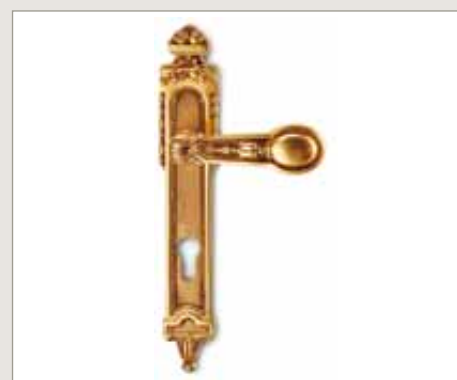

Art. S 4315 Pompei

Art. S 4351 Hannover

Art. S 3001 Versailles

Art. S 4296 Orleans

Art. S 4341 Urbino

Art. S 4331 Shangai

Art. S 3046 Reims

Maniglie da
incasso per
porte scorrevoli
linea "S"