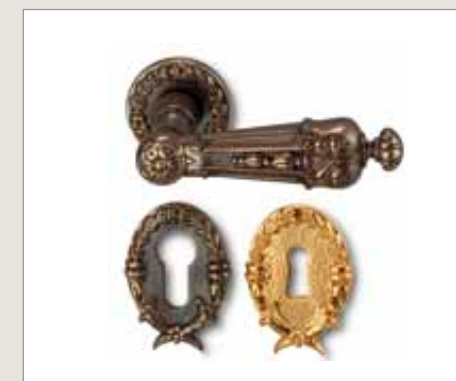

Art. 05
Cromato

Art. 06
Cromato satinato

Art. 07
Ottone bronzato graf-
fiato

Art. 08
Ottone lucido
verniciato

Art. 11
Canna fucile

Art. 12
Oro

Art. 13
Canna fucile oro

Art. 15
Nichel

Art. 17
Satin Nichelato

Le chiavi
linea "B"

Art. 20
Laccato bianco

Art. 23
Laccato nero

Art. 35
Oro sabbiato

Art. 36
Oro sbbiato/oro

Art. 37
Ottone antico

Art. 41
Oil rubbed

Art. 44
Nichel anticato

Art. 47
Rame antico

Art. 49
Ottone anticato

Art. P1
PVD

Maniglie
linea "S"

Art. S 3016 Nancy foro Yale

Art. S 4330 Shangai

Art. S 3045 Reims

Art. S 4315 Pompei

Art. S 4351 Hannover

Art. S 3001 Versailles

Art. S 4296 Orleans

Art. S 4341 Urbino

Art. S 4331 Shangai

Art. S 3046 Reims

Maniglie da
incasso per
porte scorrevoli
linea "S"