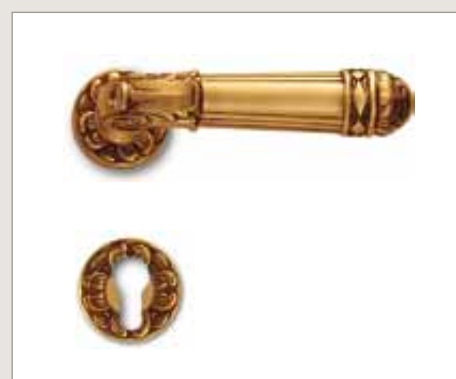

Art. S 3100-3085 Versailles