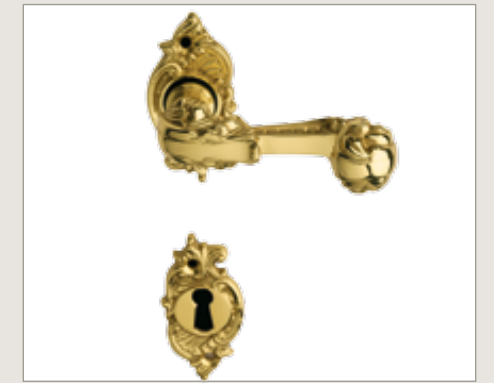

Rame

Patined steel

Cromo satinato

Argento vecchio

Bagno argento

Bagno oro

Oro PVD

Oro antico PVD

Oro a 24k

Maniglie
e Maniglioni
linea "B"

Art. B 116/03

Art. B 128/13 foro Yale

Art. B 116/07

Art. B 121/07

Art. B 121/01

Art. B 128/03