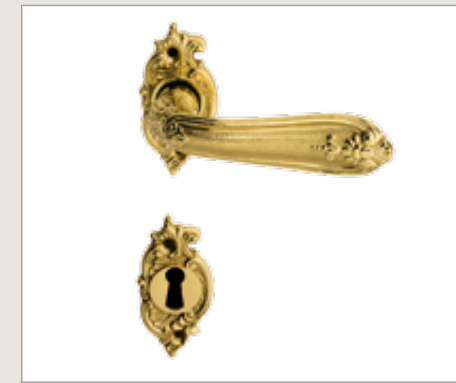

Art. B 128/01