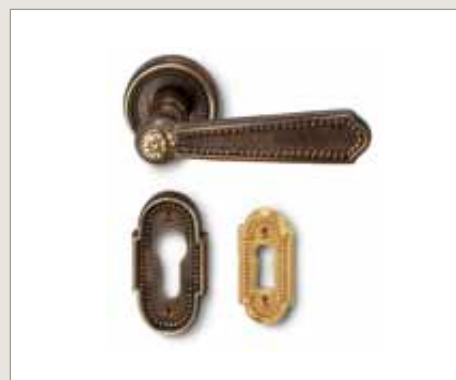

Art. S 4350 Hannover