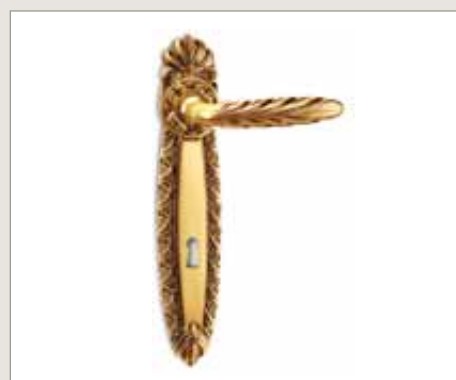

Art. S 4315 Pompei

Art. S 4351 Hannover

Art. S 3001 Versailles

Art. S 4296 Orleans

Art. S 4341 Urbino

Art. S 4331 Shangai

Art. S 3046 Reims

Maniglie da
incasso per
porte scorrevoli
linea "S"