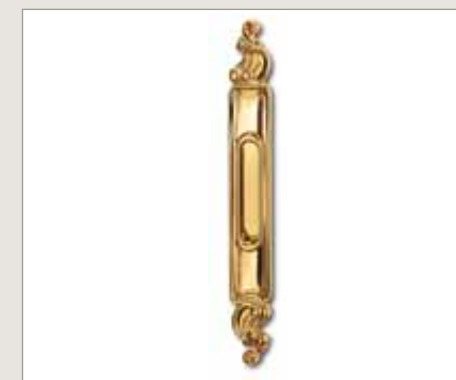

Art. S 4256/S Masquat