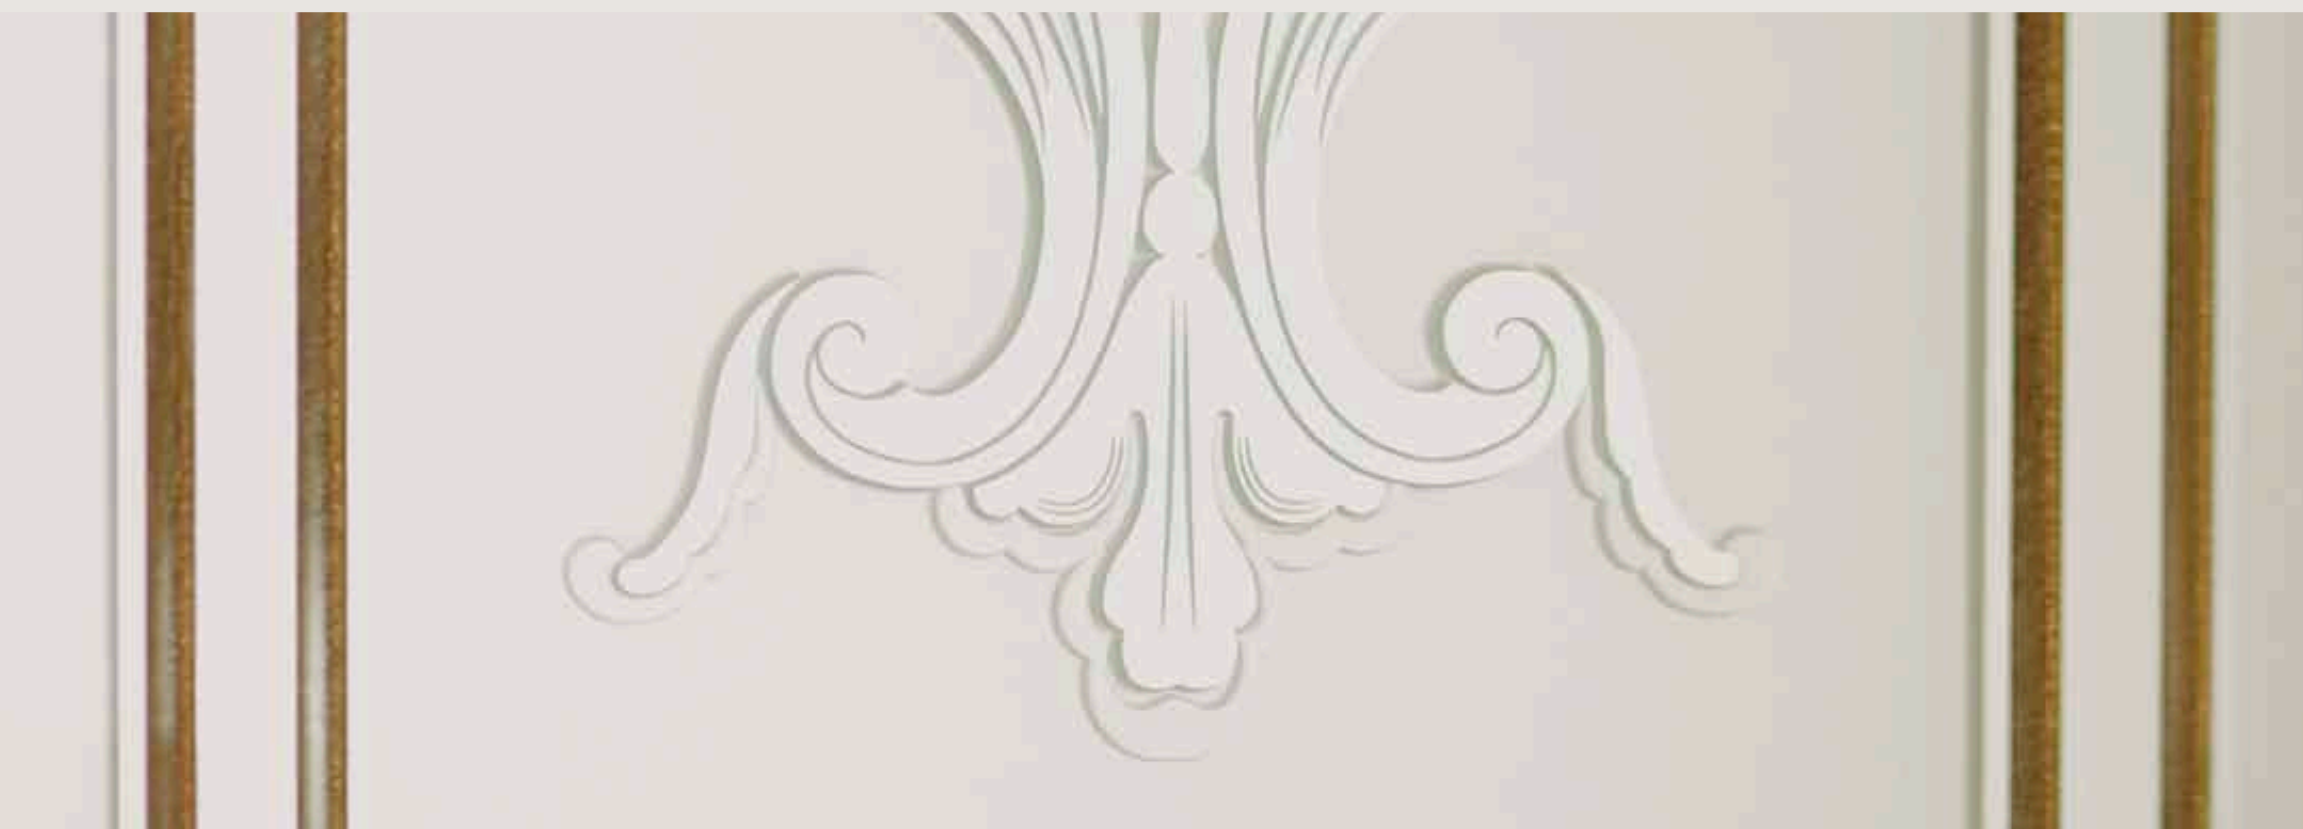

Art. AV-23
vetro satinato inciso disegno Luigi XVI colorato con oro liquido