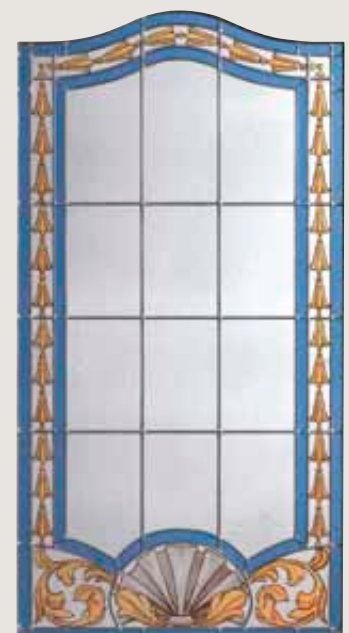

Art. LD-03 vetro cattedrale fatto mano rilegato a piombo con decoro a grisaglia