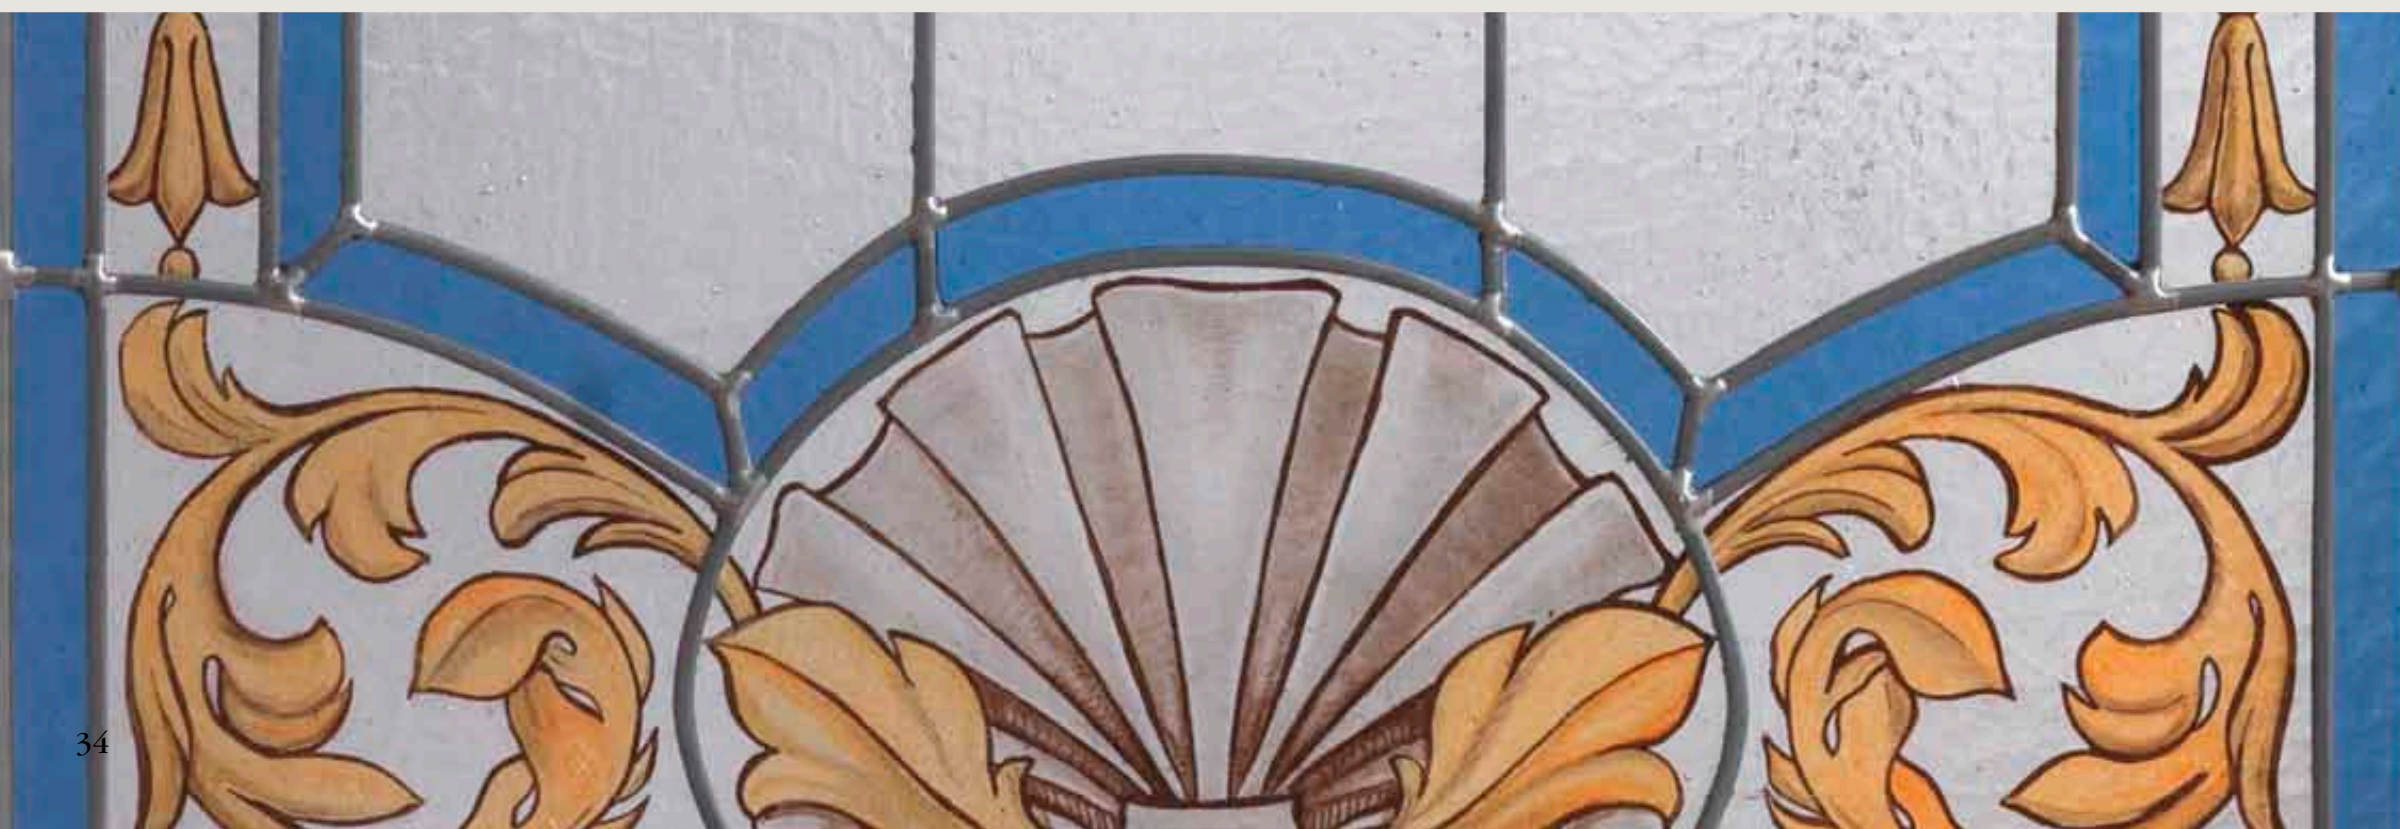

Art. LD-03 vetro cattedrale fatto mano rilegato a piombo con decoro a grisaglia