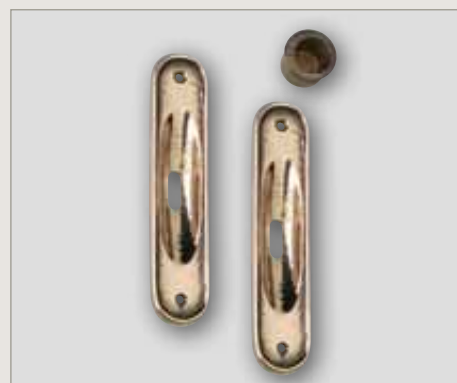

Maniglia incasso tonda Cromo satinato

Kit chiusura foro chiave Bronzo

Maniglia incasso Bronzo

Kit chiusura maniglia incasso
con nottolino Bronzo

Art. GGG Kit chiusura foro chiave
grigio ferro antichizz. ditale bronzo

Kit chiusura Britannium SL 02
foro chiave ditale cromo lucido

Maniglia incasso
grigio graffite ditale bronzo

Kit chiusura foro chiave SL 02 NB

Maniglia incasso F/vecchio
ditale bronzo

Kit chiusura foro chiave F/vecchio
ditale bronzo