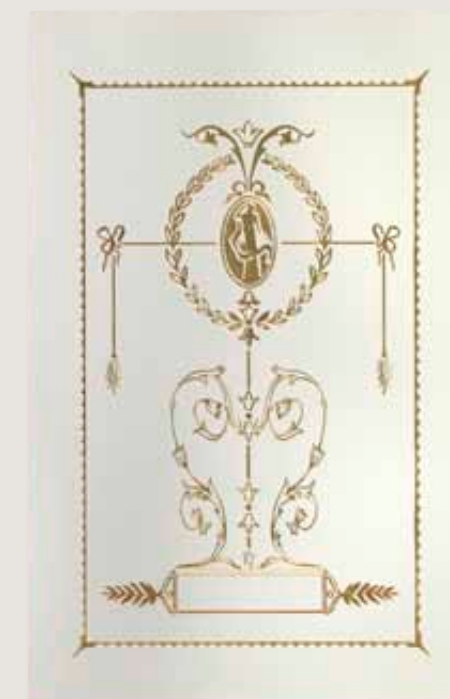

Art. LD-02 vetro soffiato a bocca rilegato a piombo con pittura a fuoco

Art. VA-15 vetro cattedrale fatto a mano rilegato a piombo con decoro a grisaglia

Art. LD-05 vetro cattedrale fatto a mano rilegato a piombo con pittura a fuoco e velatura

Art. VD-31/SI vetro satinato spess. 6 mm.
inciso con oro disegno "Pompeiana"

Art. VD-32/C vetro satinato spess. 6 mm.
inciso con oro disegno "Pompeiana"

Art. AV-22
vetro satinato inciso disegno Luigi XVI colorato a foglia oro