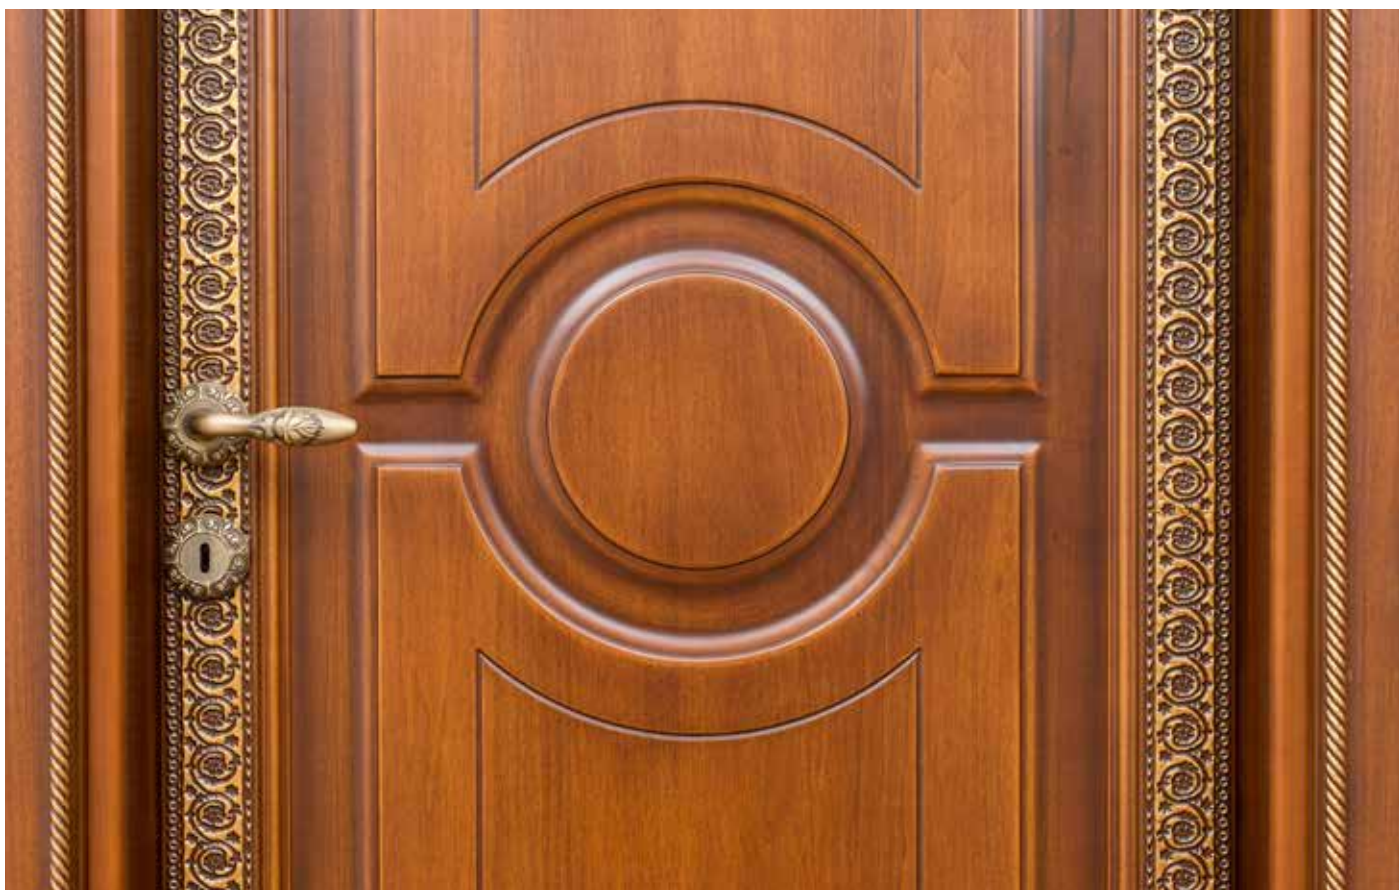

Particolare decoro oro / coprifili Impero – torciglione oro
Detail gold decoration/ impero architraves – gold rope