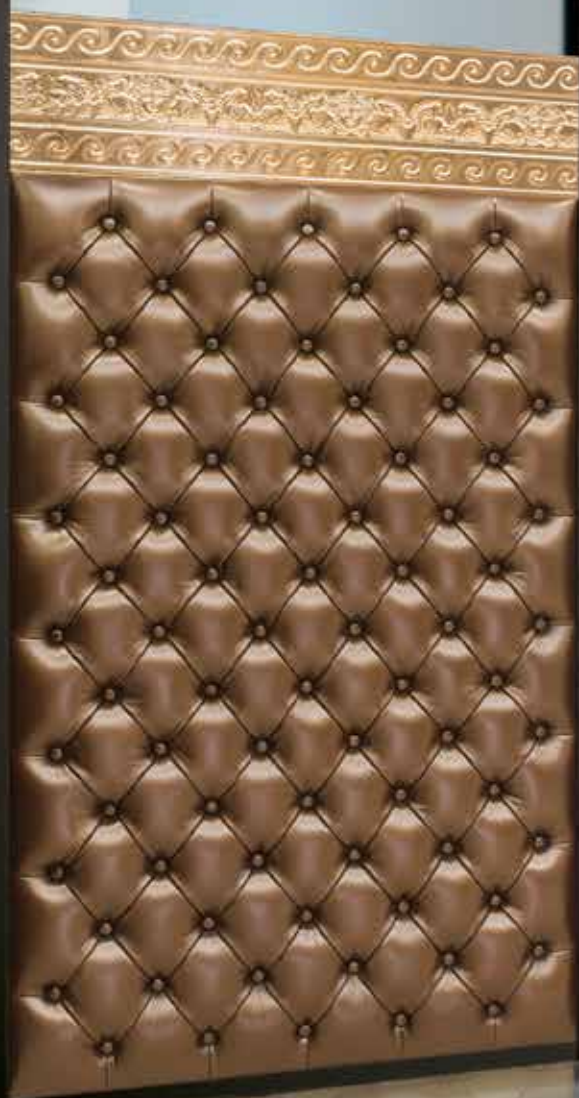

Pashà Capitoneè

17

SH1B1VCAP.SE2 wengè – pelle 9105 /
vetro satinato / inserto Ceramic Medusa
bronzo / scorrevole esterno muro 2 ante
*SH1B1VCAP.SE2 wengè – leather 9105 /
satin glass / ceramic Medusa bronze insert
/ double sliding doors outside the wall*